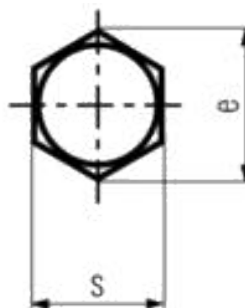

ZESKANTBOUT

DIN	DIN-931
EN	-
ISO	ISO-4014
CODE	93100
MATERIAAL	ROESTVAST STAAL A2
OPPERVLAKTE	-
CODE	3200
METRISCH	M-
VOORBEELD	M-5X30
CODE	050030
BESTELCODE	93100 3200 050030

D1	B TO 125	B TO 200	B OVER 200	K	E	S	D1	B TO 125	B TO 200	B OVER 200	K	E	S
M4	14	-	-	2.8	7.66	7	M22	50	56	69	14	35.72	32
M5	16	-	-	3.5	8.79	8	M24	54	60	73	15	39.98	36
M6	18	24	-	4	11.05	10	M27	60	66	79	17	45.2	41
M8	22	28	-	5.3	14.38	13	M30	66	72	85	18.7	50.85	46
M10	26	32	45	6.4	18.9	17	M33	72	78	91	21	55.37	50
M12	30	36	49	7.5	21.1	19	M36	78	84	97	22.5	60.79	55
M14	34	40	53	8.8	24.49	22	M42	90	96	109	26	71.3	65
M16	38	44	57	10	26.75	24	M45	96	102	115	28	76.95	70
M18	42	48	61	11.5	30.14	27	M48	102	108	121	30	82.60	75
M20	46	52	65	12.5	33.53	30							