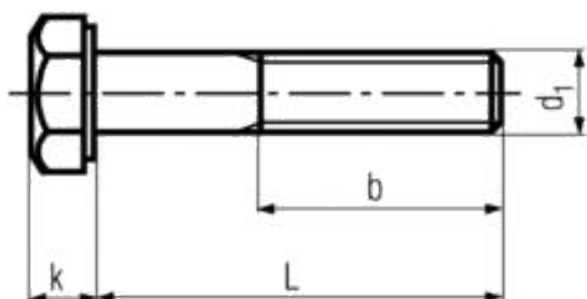

ZESKANTBOUT

DIN	DIN-931
EN	-
ISO	ISO-4014
CODE	93100
MATERIAAL	ROESTVAST STAAL A2
OPPERVLAKTE	-
CODE	3200
METRISCH	M-
VOORBEELD	M-5X30
CODE	050030
BESTELCODE	93100 3200 050030

D1	B TO 125	B TO 200	B OVER 200	K	E	S	D1	B TO 125	B TO 200	B OVER 200	K	E	S
M4	14	-	-	2.8	7.66	7	M22	50	56	69	14	35.72	32
M5	16	-	-	3.5	8.79	8	M24	54	60	73	15	39.98	36
M6	18	24	-	4	11.05	10	M27	60	66	79	17	45.2	41
M8	22	28	-	5.3	14.38	13	M30	66	72	85	18.7	50.85	46
M10	26	32	45	6.4	18.9	17	M33	72	78	91	21	55.37	50
M12	30	36	49	7.5	21.1	19	M36	78	84	97	22.5	60.79	55
M14	34	40	53	8.8	24.49	22	M42	90	96	109	26	71.3	65
M16	38	44	57	10	26.75	24	M45	96	102	115	28	76.95	70
M18	42	48	61	11.5	30.14	27	M48	102	108	121	30	82.60	75
M20	46	52	65	12.5	33.53	30							