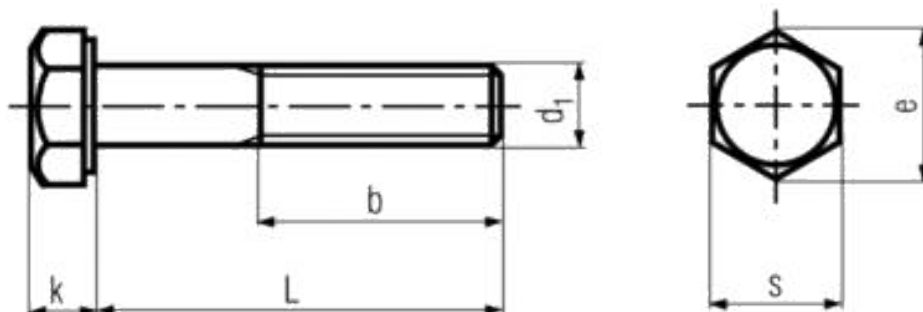

## ZESKANTBOUT

<b>DIN</b>	DIN-931
<b>EN</b>	-
<b>ISO</b>	ISO-4014
<b>CODE</b>	93100
<b>MATERIAAL</b>	STAAL 12.9
<b>OPPERVLAKTE</b>	BLANK
<b>CODE</b>	1290
<b>METRISCH</b>	M-
<b>VOORBEELD M-16X55</b>	
<b>CODE</b>	160055
<b>BESTELCODE</b>	93100 1290 160055

D1	B TO 125	B TO 200	B OVER 200	K	E	S	D1	B TO 125	B TO 200	B OVER 200	K	E	S
M4	14	-	-	2.8	7.66	7	M22	50	56	69	14	35.72	32
M5	16	-	-	3.5	8.79	8	M24	54	60	73	15	39.98	36
M6	18	24	-	4	11.05	10	M27	60	66	79	17	45.2	41
M8	22	28	-	5.3	14.38	13	M30	66	72	85	18.7	50.85	46
M10	26	32	45	6.4	18.9	17	M33	72	78	91	21	55.37	50
M12	30	36	49	7.5	21.1	19	M36	78	84	97	22.5	60.79	55
M14	34	40	53	8.8	24.49	22	M42	90	96	109	26	71.3	65
M16	38	44	57	10	26.75	24	M45	96	102	115	28	76.95	70
M18	42	48	61	11.5	30.14	27	M48	102	108	121	30	82.60	75
M20	46	52	65	12.5	33.53	30							