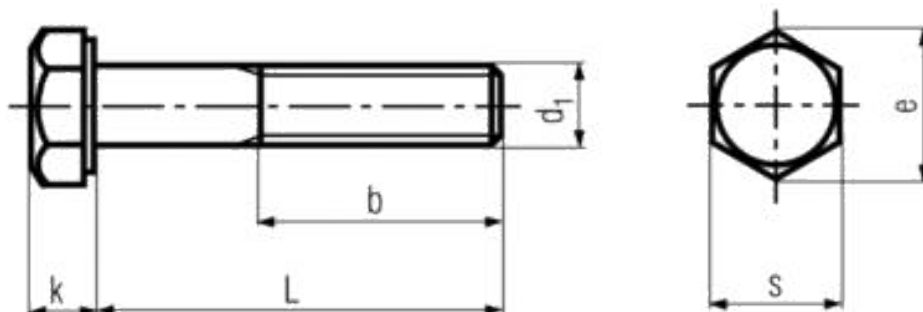

ZESKANTBOUT

DIN	DIN-931
EN	-
ISO	ISO-4014
CODE	93100
MATERIAAL	STAAL 10.9
OPPERVLAKTE	ANTI ROEST COATING
CODE	1099
METRISCH	M-
VOORBEELD M-6X35	
CODE	060035
BESTELCODE	93100 1099 060035

D1	B TO 125	B TO 200	B OVER 200	K	E	S	D1	B TO 125	B TO 200	B OVER 200	K	E	S
M4	14	-	-	2.8	7.66	7	M22	50	56	69	14	35.72	32
M5	16	-	-	3.5	8.79	8	M24	54	60	73	15	39.98	36
M6	18	24	-	4	11.05	10	M27	60	66	79	17	45.2	41
M8	22	28	-	5.3	14.38	13	M30	66	72	85	18.7	50.85	46
M10	26	32	45	6.4	18.9	17	M33	72	78	91	21	55.37	50
M12	30	36	49	7.5	21.1	19	M36	78	84	97	22.5	60.79	55
M14	34	40	53	8.8	24.49	22	M42	90	96	109	26	71.3	65
M16	38	44	57	10	26.75	24	M45	96	102	115	28	76.95	70
M18	42	48	61	11.5	30.14	27	M48	102	108	121	30	82.60	75
M20	46	52	65	12.5	33.53	30							