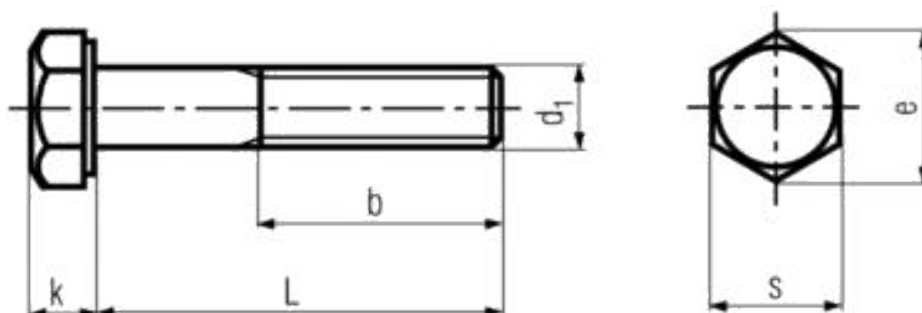

ZESKANTBOUT

DIN	DIN-931
EN	-
ISO	ISO-4014
CODE	93100
MATERIAAL	STAAL 8.8
OPPERVLAKTE	ELEKTROLYTISCH VERZINKT PLUS
CODE	0882
METRISCH	M-
VOORBEELD	M-5X40
CODE	050040
BESTELCODE	93100 0882 050040

D1	B TO 125	B TO 200	B OVER 200	K	E	S	D1	B TO 125	B TO 200	B OVER 200	K	E	S
M4	14	-	-	2.8	7.66	7	M22	50	56	69	14	35.72	32
M5	16	-	-	3.5	8.79	8	M24	54	60	73	15	39.98	36
M6	18	24	-	4	11.05	10	M27	60	66	79	17	45.2	41
M8	22	28	-	5.3	14.38	13	M30	66	72	85	18.7	50.85	46
M10	26	32	45	6.4	18.9	17	M33	72	78	91	21	55.37	50
M12	30	36	49	7.5	21.1	19	M36	78	84	97	22.5	60.79	55
M14	34	40	53	8.8	24.49	22	M42	90	96	109	26	71.3	65
M16	38	44	57	10	26.75	24	M45	96	102	115	28	76.95	70
M18	42	48	61	11.5	30.14	27	M48	102	108	121	30	82.60	75
M20	46	52	65	12.5	33.53	30							