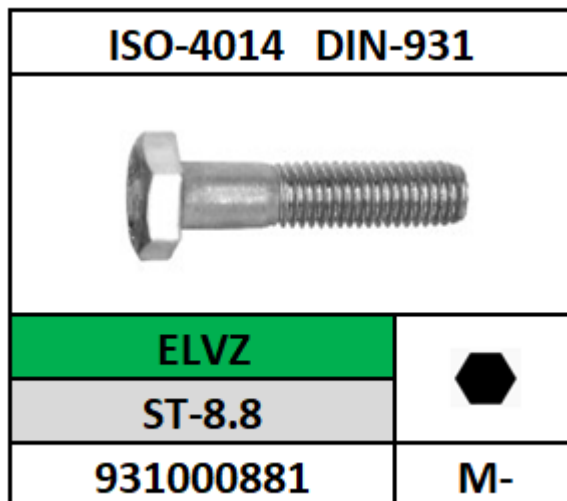

ZESKANTBOUT

DIN	DIN-931
EN	-
ISO	ISO-4014
CODE	93100
MATERIAAL	STAAL 8.8
OPPERVLAKTE	ELEKTROLYTISCH VERZINKT
CODE	0881
METRISCH	M-
VOORBEELD	M-12X80 SW21
CODE	140080SW
BESTELCODE	93100 0881 140080SW

D1	B TO 125	B TO 200	B OVER 200	K	E	S	D1	B TO 125	B TO 200	B OVER 200	K	E	S
M4	14	-	-	2.8	7.66	7	M22	50	56	69	14	35.72	32
M5	16	-	-	3.5	8.79	8	M24	54	60	73	15	39.98	36
M6	18	24	-	4	11.05	10	M27	60	66	79	17	45.2	41
M8	22	28	-	5.3	14.38	13	M30	66	72	85	18.7	50.85	46
M10	26	32	45	6.4	18.9	17	M33	72	78	91	21	55.37	50
M12	30	36	49	7.5	21.1	19	M36	78	84	97	22.5	60.79	55
M14	34	40	53	8.8	24.49	22	M42	90	96	109	26	71.3	65
M16	38	44	57	10	26.75	24	M45	96	102	115	28	76.95	70
M18	42	48	61	11.5	30.14	27	M48	102	108	121	30	82.60	75
M20	46	52	65	12.5	33.53	30							