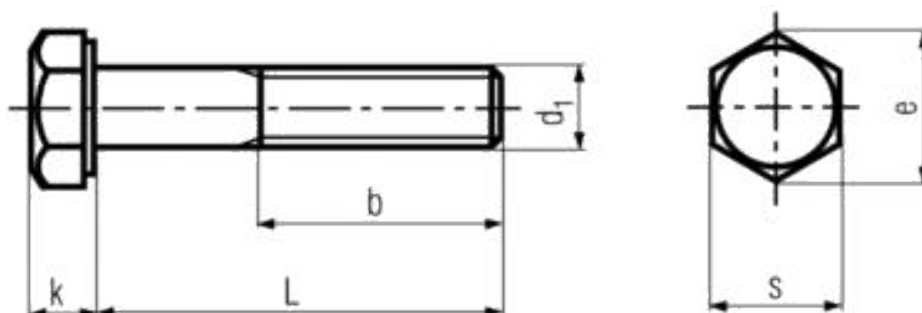

ZESKANTBOUT

DIN	DIN-931
EN	-
ISO	ISO-4014
CODE	93100
MATERIAAL	STAAL 8.8
OPPERVLAKTE	ELEKTROLYTISCH VERZINKT
CODE	0881
METRISCH	M-
VOORBEELD	M-12X80 SW21
CODE	140080SW
BESTELCODE	93100 0881 140080SW

D1	B TO 125	B TO 200	B OVER 200	K	E	S	D1	B TO 125	B TO 200	B OVER 200	K	E	S
M4	14	-	-	2.8	7.66	7	M22	50	56	69	14	35.72	32
M5	16	-	-	3.5	8.79	8	M24	54	60	73	15	39.98	36
M6	18	24	-	4	11.05	10	M27	60	66	79	17	45.2	41
M8	22	28	-	5.3	14.38	13	M30	66	72	85	18.7	50.85	46
M10	26	32	45	6.4	18.9	17	M33	72	78	91	21	55.37	50
M12	30	36	49	7.5	21.1	19	M36	78	84	97	22.5	60.79	55
M14	34	40	53	8.8	24.49	22	M42	90	96	109	26	71.3	65
M16	38	44	57	10	26.75	24	M45	96	102	115	28	76.95	70
M18	42	48	61	11.5	30.14	27	M48	102	108	121	30	82.60	75
M20	46	52	65	12.5	33.53	30							