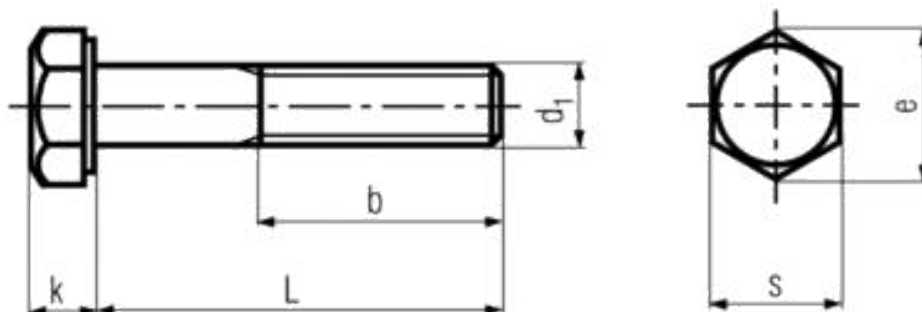

ZESKANTBOUT

DIN	DIN-931
EN	-
ISO	ISO-4014
CODE	93100
MATERIAAL	STAAL 8.8
OPPERVLAKTE	BLANK
CODE	0880
METRISCH	M-
VOORBEELD M-6X30	
CODE	060030K
BESTELCODE	93100 0880 060030K

D1	B TO 125	B TO 200	B OVER 200	K	E	S	D1	B TO 125	B TO 200	B OVER 200	K	E	S
M4	14	-	-	2.8	7.66	7	M22	50	56	69	14	35.72	32
M5	16	-	-	3.5	8.79	8	M24	54	60	73	15	39.98	36
M6	18	24	-	4	11.05	10	M27	60	66	79	17	45.2	41
M8	22	28	-	5.3	14.38	13	M30	66	72	85	18.7	50.85	46
M10	26	32	45	6.4	18.9	17	M33	72	78	91	21	55.37	50
M12	30	36	49	7.5	21.1	19	M36	78	84	97	22.5	60.79	55
M14	34	40	53	8.8	24.49	22	M42	90	96	109	26	71.3	65
M16	38	44	57	10	26.75	24	M45	96	102	115	28	76.95	70
M18	42	48	61	11.5	30.14	27	M48	102	108	121	30	82.60	75
M20	46	52	65	12.5	33.53	30							