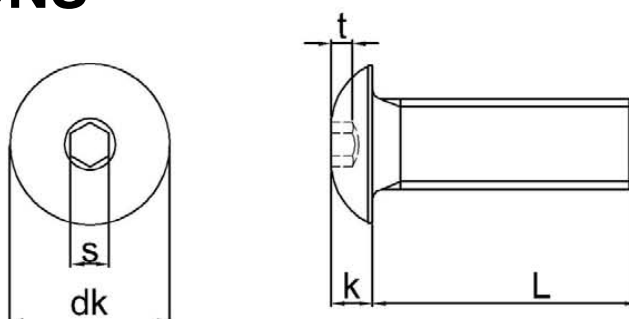

## LAGE BOLKOPSCHROEF

MET BINNENZESKANT

ISO-7380	
	
<b>A2</b>	<b>BZK</b> 
<b>RVS</b>	
<b>738013200</b>	<b>M-</b>

<b>ISO NORM</b>	ISO-7380-1
<b>EN</b>	-
<b>DIN</b>	-
<b>MATERIAAL</b>	RVS-A2
<b>OPPERVLAKTE</b>	BLANK
<b>DRAADTYPE</b>	METRISCH
<b>PRODUCTCODE</b>	738013200

## DIMENSIONS

Size	dk		k		s nom.	t min
	min	max	min	max		
M3	5.4	5.7	1.4	1.65	2	1.04
M4	7.24	7.6	1.95	2.2	2.5	1.3
M5	9.14	9.5	2.5	2.75	3	1.66
M6	10.07	10.5	3	3.3	4	2.08
M8	13.57	14	4.1	4.4	5	2.6
M10	17.07	17.5	5.2	5.5	6	3.12
M12	20.48	21	6.24	6.6	8	4.16
M16	27.48	28	8.44	8.8	10	5.2