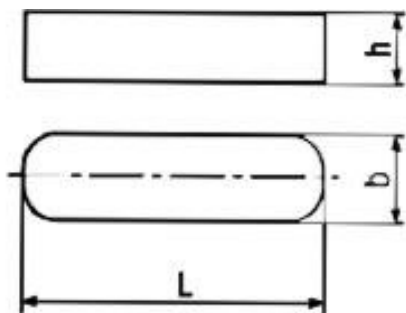

INLEGSPIE

MET VLAK ROND EIND

DIN-6885A	
	
A4	
RVS	
688513400	-

**DIN
EN
ISO
CODE**

DIN-6885A
-
ISO-2491
68851

**MATERIAAL
OPPERVLAKTE
CODE**

ROESTVAST STAAL A4
-
3400

**METRISCH
VOORBEELD 3X3X10
CODE**

-
030310

BESTELCODE

68851 3400 030310

B	H
5	5
6	6
8	7
10	8
12	8
14	9