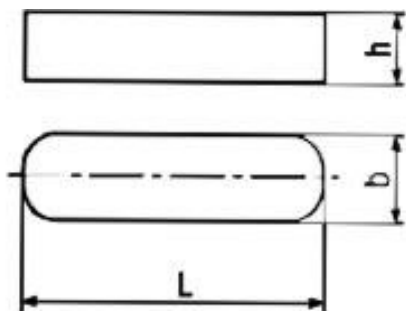

**INLEGSPIE**

MET VLAK ROND EIND

|   |          |
|---|----------|
| <b>DIN-6885A</b>  |          |
|  |          |
| <b>BLANK</b>  |          |
| <b>ST-C45K</b>  |          |
| <b>688511450</b>  | <b>-</b> |

**DIN EN ISO CODE**

DIN-6885A  
-  
ISO-2491  
68851

**MATERIAAL  
OPPERVLAKTE  
CODE**

STAAL C45K  
BLANK  
1450

**METRISCH  
VOORBEELD 3X3X10  
CODE**

-  
030310

**BESTELCODE**

68851 1450 030310

| B  | H |
|----|---|
| 5  | 5 |
| 6  | 6 |
| 8  | 7 |
| 10 | 8 |
| 12 | 8 |
| 14 | 9 |