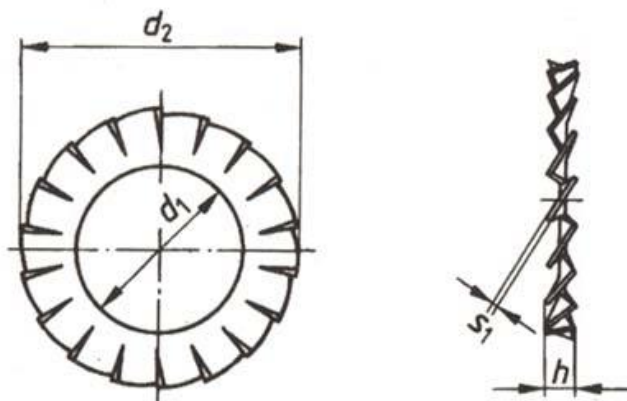

## TANDVEERRING

### BUITENVERTANDING

<b>DIN-6798A</b>	
	
<b>ELVZ+</b>	
<b>VST</b>	
<b>679811102</b>	-

<b>DIN</b>	DIN-6798A
<b>EN</b>	-
<b>ISO</b>	-
<b>CODE</b>	67981
<b>MATERIAAL</b>	VERENSTAAL
<b>OPPERVLAKTE</b>	ELEKTROLYTISCH VERZINKT PLUS
<b>CODE</b>	1102
<b>METRISCH</b>	M-
<b>VOORBEELD M-5</b>	
<b>CODE</b>	050000
<b>BESTELCODE</b>	67981 1102 050000

Type A - External Teeth Washer

D1	USED FOR	D2	S	D1	USED FOR	D2	S
2.7	M2.5	5.5	0.4	10.5	M10	18	0.9
3.2	M3	6	0.4	13	M12	20.5	1
3.7	M3.5	7	0.5	15	M14	24	1
4.3	M4	8	0.5	17	M16	26	1.2
5.3	M5	10	0.6	21	M20	33	1.4
6.4	M6	11	0.7	25	M24	38	1.5
8.4	M8	15	0.8				