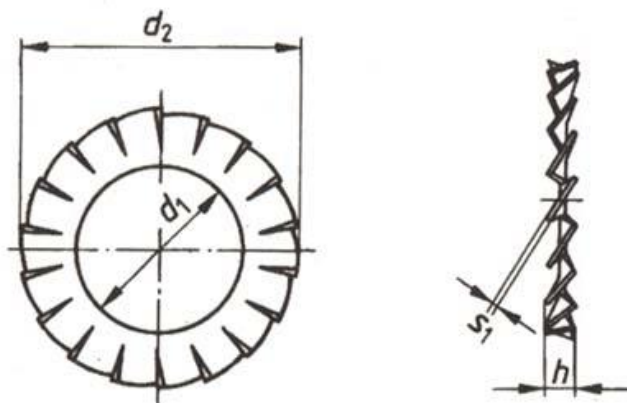

## TANDVEERRING

### BUITENVERTANDING

<b>DIN-6798A</b>	
	
<b>BLANK</b>	
<b>VST</b>	
<b>679811100</b>	<b>M-</b>

<b>DIN</b>	DIN-6798A
<b>EN</b>	-
<b>ISO</b>	-
<b>CODE</b>	67981
<b>MATERIAAL</b>	VERENSTAAL
<b>OPPERVLAKTE</b>	BLANK
<b>CODE</b>	1100
<b>METRISCH</b>	M-
<b>VOORBEELD M-5</b>	
<b>CODE</b>	050000K
<b>BESTELCODE</b>	67981 1100 050000K

Type A - External Teeth Washer

D1	USED FOR	D2	S	D1	USED FOR	D2	S
2.7	M2.5	5.5	0.4	10.5	M10	18	0.9
3.2	M3	6	0.4	13	M12	20.5	1
3.7	M3.5	7	0.5	15	M14	24	1
4.3	M4	8	0.5	17	M16	26	1.2
5.3	M5	10	0.6	21	M20	33	1.4
6.4	M6	11	0.7	25	M24	38	1.5
8.4	M8	15	0.8				