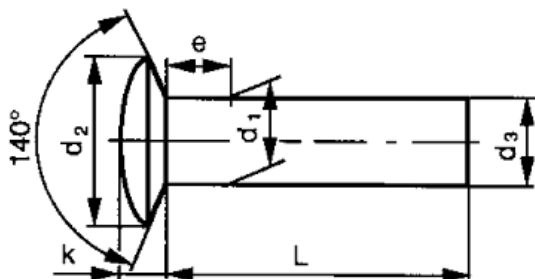

KLINKNAGEL**BOLVERZONKENKOP**

DIN DIN-662
EN -
ISO ISO-1051
CODE 66200

MATERIAAL KOPER
OPPERVLAKTE BLANK
CODE 7803

METRISCH -
VOORBEELD 4X8
CODE 040800

BESTELCODE 66200 7803 040800

D1	D2	K	D3 MIN.	E
2	4	1	1,87	1
2,3	4,6	1,1	2,17	1,2
2,5	5	1,2	2,67	1,25
2,8	5,6	1,4	2,7	1,4
3	6	1,5	2,87	1,5
3,3	6,6	1,7	3,17	1,7
3,5	7	1,8	3,37	1,75
4	8	2,1	3,87	2
4,5	9	2,3	4,37	2,3
5	10	2,5	4,82	2,5
6	12	3	5,82	3