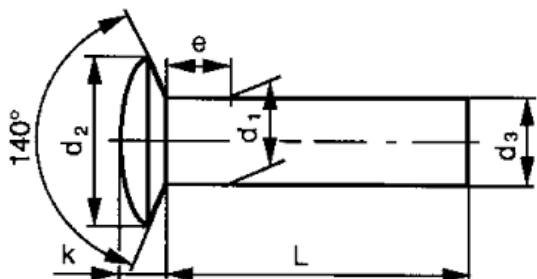

KLINKNAGEL

BOLVERZONKENKOP

DIN-662	
	
BLANK	
ST	
662000000	-

DIN DIN-662
EN -
ISO ISO-1051
CODE 66200

MATERIAAL STAAL
OPPERVLAKTE BLANK
CODE 0000

METRISCH -
VOORBEELD 4X8
CODE 040800

BESTELCODE 66200 0000 040800

D1	D2	K	D3 MIN.	E
2	4	1	1,87	1
2,3	4,6	1,1	2,17	1,2
2,5	5	1,2	2,67	1,25
2,8	5,6	1,4	2,7	1,4
3	6	1,5	2,87	1,5
3,3	6,6	1,7	3,17	1,7
3,5	7	1,8	3,37	1,75
4	8	2,1	3,87	2
4,5	9	2,3	4,37	2,3
5	10	2,5	4,82	2,5
6	12	3	5,82	3