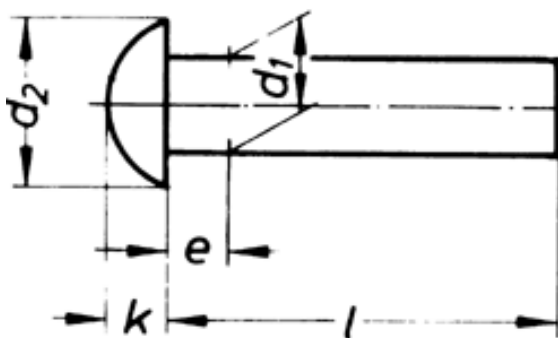

## PLATBOLKOP

<b>DIN</b>	DIN-660
<b>EN</b>	-
<b>ISO</b>	ISO-1051
<b>CODE</b>	66000
<b>MATERIAAL</b>	ROESTVAST STAAL A2
<b>OPPERVLAKTE</b>	-
<b>CODE</b>	3200
<b>METRISCH</b>	-
<b>VOORBEELD 2,5X16</b>	
<b>CODE</b>	025016
<b>BESTELCODE</b>	66000 3200 025016