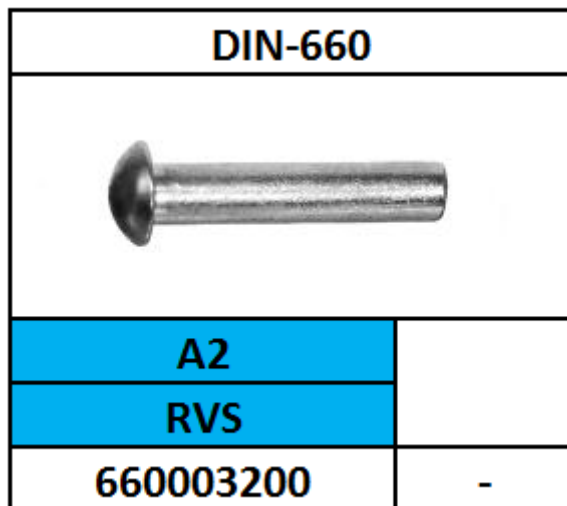

**KLINKNAGEL**

## PLATBOLKOP

<b>DIN</b>	DIN-660
<b>EN</b>	-
<b>ISO</b>	ISO-1051
<b>CODE</b>	66000
<b>MATERIAAL</b>	ROESTVAST STAAL A2
<b>OPPERVLAKTE</b>	-
<b>CODE</b>	3200
<b>METRISCH</b>	-
<b>VOORBEELD 2,5X16</b>	
<b>CODE</b>	025016
<b>BESTELCODE</b>	66000 3200 025016