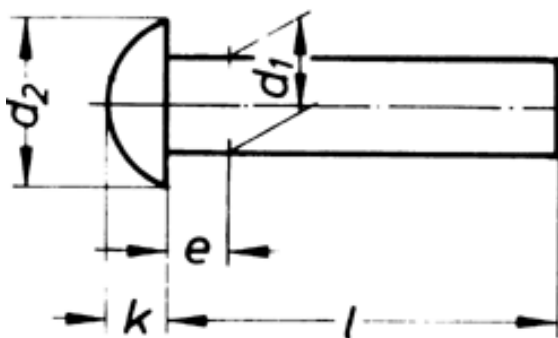

KLINKNAGEL

PLATBOLKOP

DIN DIN-660
EN -
ISO ISO-1051
CODE 66000

MATERIAAL STAAL
OPPERVLAKTE BLANK
CODE 0000

METRISCH -
VOORBEELD 2,5X20
CODE 025020

BESTELCODE 66000 0000 025020

D1	D2	K	D3 MIN.	E
2	3,5	1,2	1,87	1
2,5	4,4	1,5	-	-
3	5,2	1,8	2,87	1,5
4	7	2,4	3,87	2
5	8,8	3	4,82	2,5
6	10,5	3,6	5,82	3
7	12,2	4,2	-	-
8	14	4,8	7,76	4
9	15,8	5,4	-	-
10	16	6,5	9,4	5