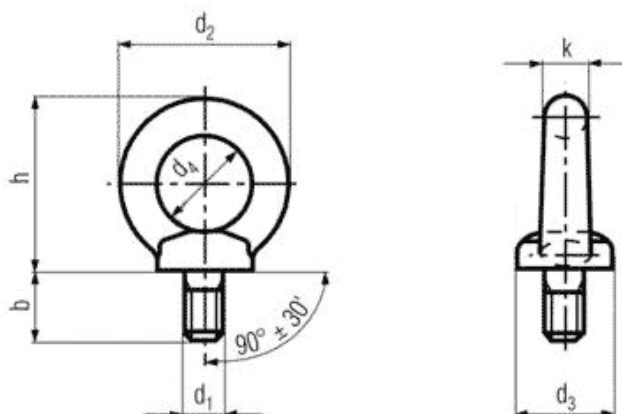

## OOGBOOUT

<b>DIN-580</b>	
	
<b>A4</b>	
<b>RVS</b>	
<b>580003400</b>	<b>M-</b>

<b>DIN</b>	DIN-580
<b>EN</b>	-
<b>ISO</b>	-
<b>CODE</b>	58000
<b>MATERIAAL</b>	ROESTVAST STAAL A4
<b>OPPERVLAKTE</b>	-
<b>CODE</b>	3400
<b>METRISCH</b>	M-
<b>VOORBEELD M-6</b>	
<b>CODE</b>	060000
<b>BESTELCODE</b>	58000 3400 060000

D1	H	B	D2	D3	D4	K	D1	H	B	D2	D3	D4	K
M6	27.5	12	27	19	14	6.5	M33	128	54	126	75	70	28
M8	36	13	36	20	20	8	M36	128	54	126	75	70	28
M10	45	17	45	25	25	10	M42	147	63	144	85	80	32
M12	53	20.5	54	30	30	12	M45	168	68	166	100	90	38
M14	62	27	63	35	35	14	M48	168	68	166	100	90	38
M16	62	27	63	35	35	14	M52	187	78	184	110	100	42
M20	71	30	72	40	40	16	M56	187	78	184	110	100	42
M22	90	36	90	50	50	20	M64	208	90	206	120	110	48
M24	90	36	90	50	50	20	M72	260	100	260	150	140	60
M27	109	45	108	65	60	24	M80	298	112	296	170	160	68
M30	109	45	108	65	60	24	M100	330	130	330	190	180	75