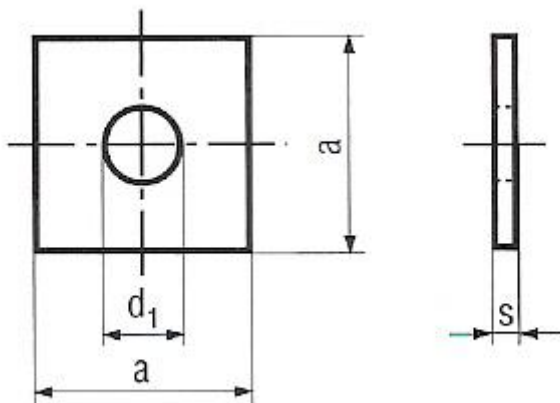

SLUITPLAAT

VIERKANT

DIN-436	
	
THVZ	
ST	
436000006	M-

DIN	DIN-436
EN	-
ISO	-
CODE	43600
MATERIAAL	STAAL
OPPERVLAKTE	THERMISCH VERZINKT
CODE	0006
METRISCH	M-
VOORBEELD M-12	
CODE	120000
BESTELCODE	43600 0006 120000

D1	FOR SCREW	A	S	D1	FOR SCREW	A	S
9	M8	-	-	33	M30	95	6
11	M10	30	3	36	M35	100	6
13.5	M12	40	4	39	M38	110	8
17.5	M16	50	5	42	M41	125	8
22	M20	60	5	45	M44	135	8
24	M22	70	6	48	M47	140	8
26	M24	80	6	52	M51	150	10
30	M27	90	6	56	M55	160	10