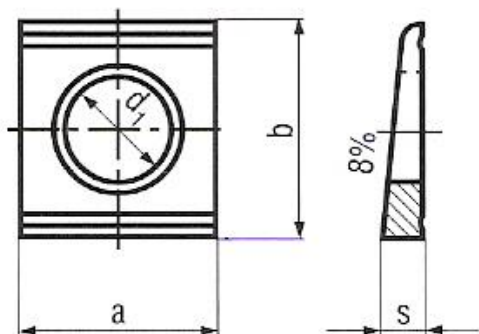

## HELLINGSLUITPLAAT

8%

<b>DIN-434</b>	
	
<b>A4</b>	
<b>RVS</b>	
<b>434003400</b>	<b>M-</b>

<b>DIN</b>	DIN-434
<b>EN</b>	-
<b>ISO</b>	-
<b>CODE</b>	43400
<b>MATERIAAL</b>	ROESTVAST STAAL A4
<b>OPPERVLAKTE</b>	-
<b>CODE</b>	3400
<b>METRISCH</b>	M-
<b>VOORBEELD M-8</b>	
<b>CODE</b>	240000
<b>BESTELCODE</b>	434003400240000

D1	USED FOR	A	B	S
9	M8	22	22	3.8
11	M10	22	22	3.8
14	M12	26	30	4.9
18	M16	32	36	5.9
22	M20	40	44	7
24	M22	44	50	8
26	M24	56	56	8.5
30	M27	56	56	8.5
33	M30	62	62	9