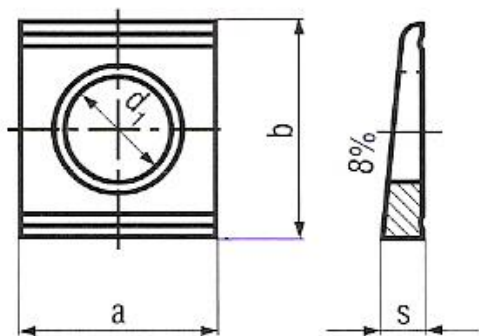

HELLINGSLUITPLAAT

8%

DIN-434	
	
A2	
RVS	
434003200	M-

DIN	DIN-434
EN	-
ISO	-
CODE	43400
MATERIAAL	ROESTVAST STAAL A2
OPPERVLAKTE	-
CODE	3200
METRISCH	M-
VOORBEELD M-8	
CODE	080000
BESTELCODE	43400 3200 080000

D1	USED FOR	A	B	S
9	M8	22	22	3.8
11	M10	22	22	3.8
14	M12	26	30	4.9
18	M16	32	36	5.9
22	M20	40	44	7
24	M22	44	50	8
26	M24	56	56	8.5
30	M27	56	56	8.5
33	M30	62	62	9