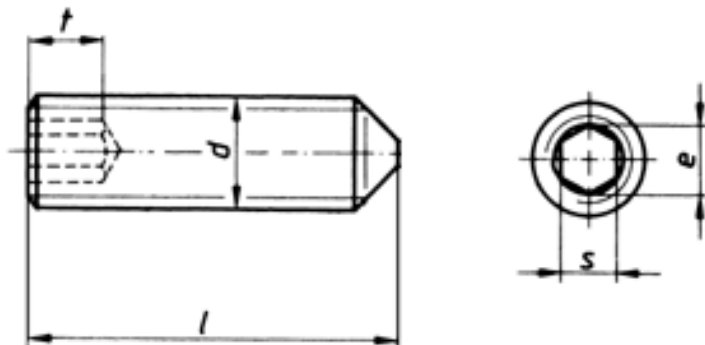

STELSCHROEF

MET KEGEL EN BINNENZESKANT

ISO
EN
DIN
CODEISO-4027
-
DIN-914
40270MATERIAAL
OPPERVLAKTE
CODEROESTVASTSTAAL A4
-
3400METRISCH
VOORBEELD M-4X16
CODEM-
040016

BESTELCODE

40270 3400 040016

D	T MIN	S
M3	1.2	1.5
M4	1.5	2
M5	2	2.5
M6	2	3
M8	3	4
M10	4	5
M12	4.5	6
M16	6.4	8
M20	8	10