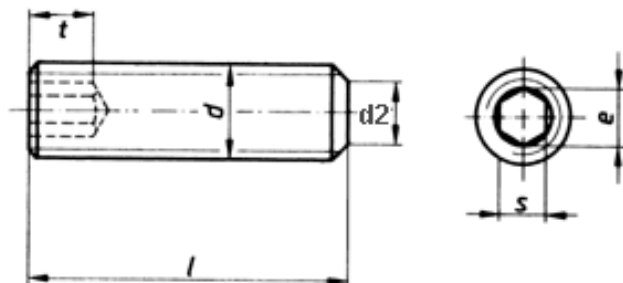

STELSCHROEF

MET BINNENZESKANT EN AFSCHUINING

ISO-4026 ~DIN-913	
	
ELVZ	BZK 
ST-45H	
402600451	M-

ISO EN DIN CODE	ISO-4026 - DIN-913 40260
MATERIAAL OPPERVLAKTE	STAAL 45H ELEKTROLYTISCH VERZINKT
CODE	0451
METRISCH VOORBEELD M-2X4	M- 020004
BESTELCODE	40260 0451 020004

D	T MIN	S
M2	0.8	0.9
M2.5	1.2	1.3
M3	1.2	1.5
M4	1.5	2
M5	2	2.5
M6	2	3
M8	3	4
M10	4	5
M12	4.8	6
M14	5.6	6
M16	6.4	8
M20	8	10
M24	10	12