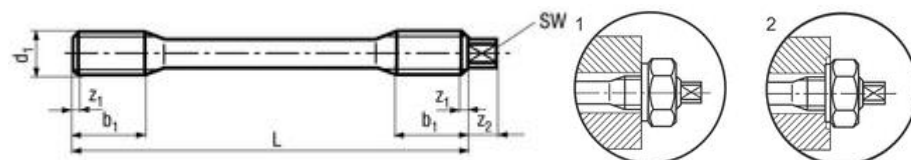

STUDEIND

MET GEREDUCEERDE SCHACHT

DIN EN ISO CODE	DIN-2510 25100
MATERIAAL OPPERVLAKTE CODE	STAAL 21 CrMoV5-7 1770
METRISCH VOORBEELD M-12X65 CODE	M- 120065
BESTELCODE	25100 1770 120065

d1	L	b1	z 1	z 2	SW
M12	65	20	1.75	4	7
M12	70	20	1.75	4	7
M12	80	20	1.75	4	7
M12	90	20	1.75	4	7
M16	65	23	2	5	10
M16	80	23	2	5	10
M16	90	23	2	5	10
M16	100	23	2	5	10
M20	70	28	2.5	6	11
M20	100	28	2.5	6	11

d1	L	b1	z 1	z 2	SW
M20	110	28	2.5	6	11
M20	120	28	2.5	6	11
M20	130	28	2.5	6	11
M20	140	28	2.5	6	11
M24	110	32	3	6	11
M24	120	32	3	6	11
M24	130	32	3	6	11
M24	140	32	3	6	11
M24	150	32	3	6	11