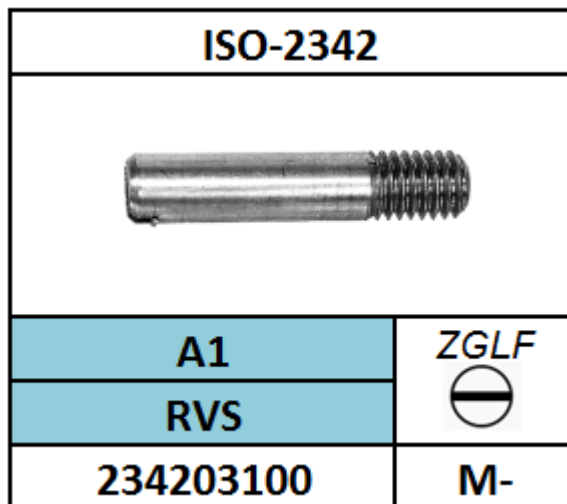

STELSCHROEF

MET ZAAGGLEUF

ISO
EN
DIN
CODEISO-2342
-
DIN-427
23420MATERIAAL
OPPERVLAKTE
CODEROESTVAST STAAL A1
-
3100METRISCH
VOORBEELD M-3X10
CODEM-
030010

BESTELCODE

23420 3100 030010

D1	B	N
M3	3.6	0.4
M4	4.8	0.6
M5	6	0.8
M6	7.2	1
M8	9.6	1.2
M10	12	1.6