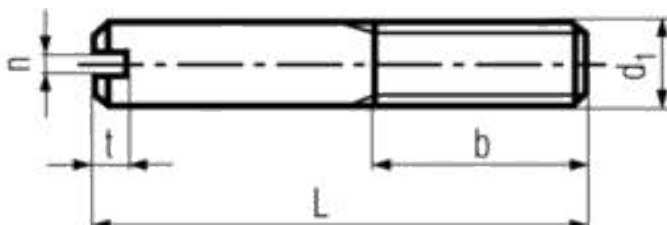

STELSCHROEF

MET ZAAGGLEUF

ISO
EN
DIN
CODEISO-2342
-
DIN-427
23420MATERIAAL
OPPERVLAKTE
CODEROESTVAST STAAL A1
-
3100METRISCH
VOORBEELD M-3X10
CODEM-
030010

BESTELCODE

23420 3100 030010

D1	B	N
M3	3.6	0.4
M4	4.8	0.6
M5	6	0.8
M6	7.2	1
M8	9.6	1.2
M10	12	1.6