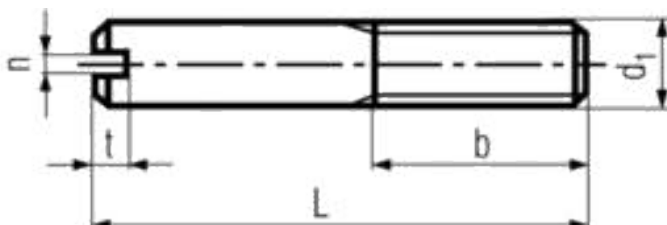

STELSCHROEF

MET ZAAGGLEUF

ISO-2342	
	
BLANK	ZGLF
ST-14H	
234200140	M-

ISO
EN
DIN
CODEISO-2342
-
DIN-427
23420MATERIAAL
OPPERVLAKTE
CODESTAAL 14H
BLANK
0140METRISCH
VOORBEELD M-3X10
CODEM-
030010

BESTELCODE

23420 0140 030010

D1	B	N
M3	3.6	0.4
M4	4.8	0.6
M5	6	0.8
M6	7.2	1
M8	9.6	1.2
M10	12	1.6