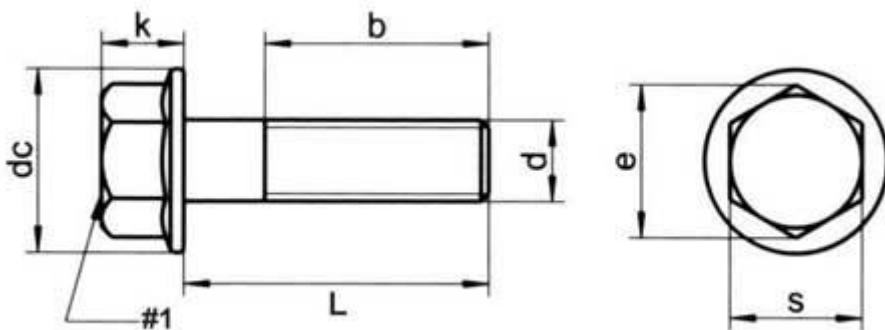

ZESKANTFLENSBOUT

EN-1665	
	
BLANK	
ST-8.8	
166500880	M-

EN	EN-1665
DIN	DIN-6921
ISO	ISO-8102
CODE	16650
MATERIAAL	STAAL 8.8
OPPERVLAKTE	BLANK
CODE	0880
METRISCH	M-
VOORBEELD M-5X10	
CODE	050010
BESTELCODE	16650 0880 050010

D1	DC	K	S	B L<125	B L>125	L <
M6	14,2	6,6	10	18	-	20
M8	18	8,1	13	22	28	30
M10	22,3	9,2	15	26	32	35
M12	26,6	11,5	16	30	36	40
M14	30,5	12,8	18	34	40	45
M16	35	14,4	21	38	44	50
M20	43	17,1	27	46	52	60