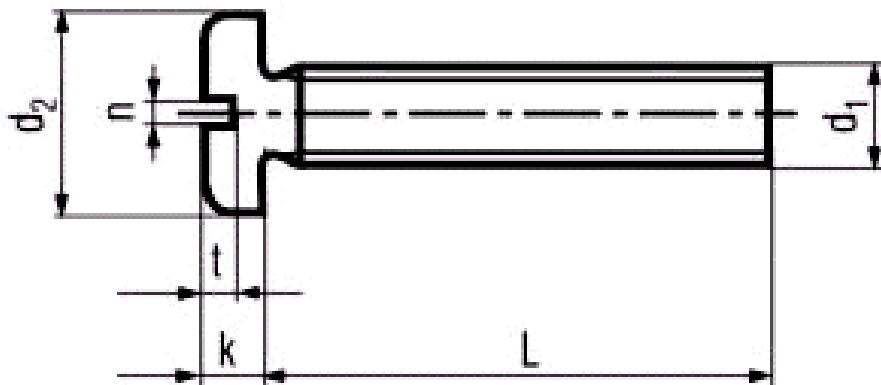

METAALSCHROEF

MET PANCILINDERKOP EN ZAAGGLEUF

ISO-1580 ~DIN-85	
	
A2	ZGLF
RVS	
158003200	M-

ISO EN DIN CODE	ISO-1580 - DIN-85 15800
MATERIAAL OPPERVLAKTE CODE	ROESTVAST STAAL A2 - 3200
METRISCH VOORBEELD M-3X4 CODE	M- 030004
BESTELCODE	15800 3200 030004

D1	T	N	K	D2
M3	0.7	0.8	1.8	6
M4	1	1.2	2.4	8
M5	1.2	1.2	3	10
M6	1.4	1.6	3.6	12
M8	1.9	2	4.8	16