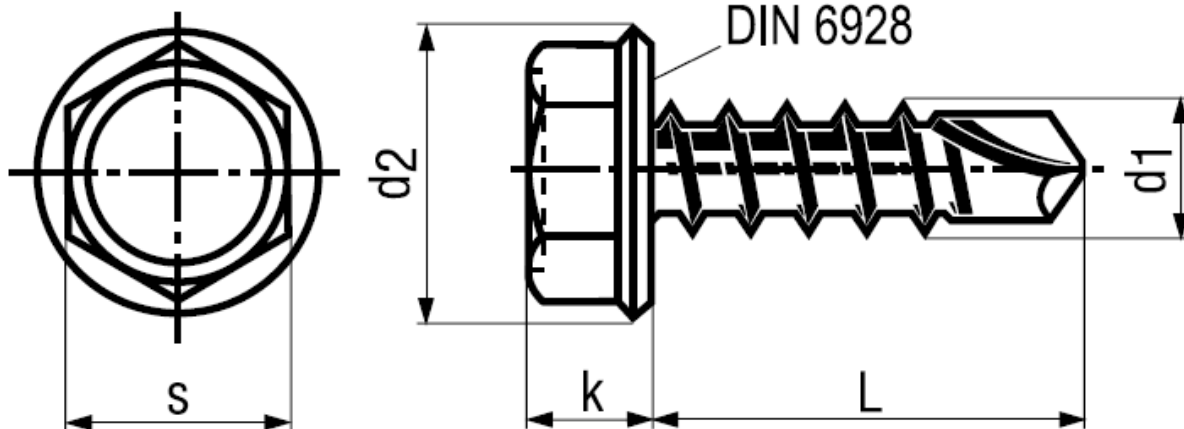

ZELFBORENDE SCHROEF

MET KOP VOLGENS DIN-6928 ZESKANTFLENS

ISO-15480	
	
ELVZ	
ST	
154800001	-

ISO EN	ISO-15480
DIN CODE	DIN-7504KM 15480
MATERIAAL	STAAL AISI C1022 GEHARD
OPPERVLAKTE	ELEKTROLYTISCH VERZINKT
CODE	0001
VOORBEELD 3,5X9	
CODE	035009
BESTELCODE	15480 0001 035009

D1	3,5	3,9	4,2	4,8	5,5	6,3
D2	8,3	8,3	8,8	10,5	11	13,2
K MAX.	3,4	3,4	4,1	4,3	5,1	5,9
S	5,5	5,5	7	8	8	10