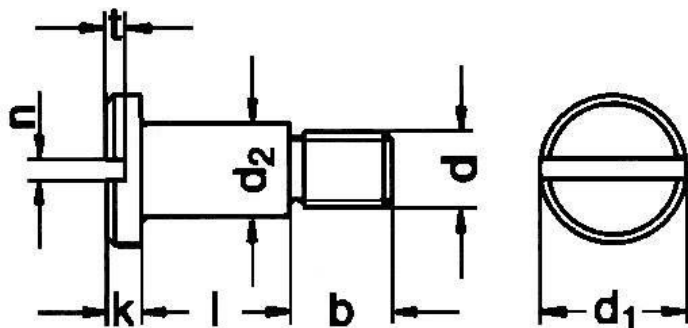

CILINDERBORSTSCHROEF

MET ZAAGGLEUF

DIN-923	
	
BLANK	ZGLF 
ST-5.8	
923000580	M-

DIN	DIN-923
EN	-
ISO	-
CODE	92300
MATERIAAL	STAAL 5.8
OPPERVLAKTE	BLANK
CODE	0580
METRISCH	M-
VOORBEELD M-4X16	
CODE	040016
BESTELCODE	92300 0580 040016

d	b	d1 max.	d2 max.	k	n	t min.
M3	4.5	7	4	1.8	0.8	0.9
M4	6	8.5	5.5	2.4	1	1.2
M5	7	11	7	2.7	1.2	1.3
M6	9	13	8	3.1	1.6	1.5
M8	11	16	10	3.8	2	1.9