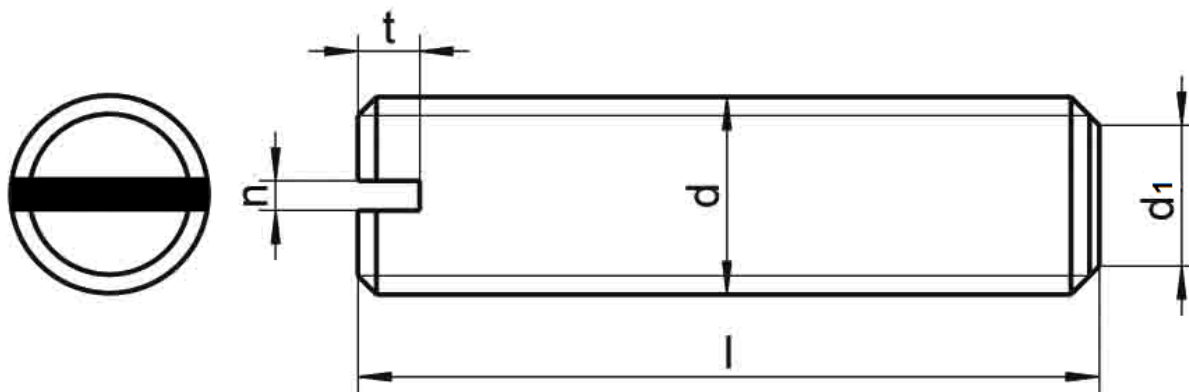

STELSCHROEF

MET AFSCHUINING EN ZAAGGLEUF

DIN-551	
	
ELVZ	ZGLF 
ST-14H	
80190	M-

DIN EN ISO CODE	DIN-551 - ISO-4766 55100
MATERIAAL OPPERVLAKTE CODE	STAAL 14H VERZINKT 0141
METRISCH VOORBEELD M-4X6 CODE	M- 040006
BESTELCODE	55100 0141 040006

D1	N	T MIN
M3	0.4	0.8
M4	0.6	1.12
M5	0.8	1.28
M6	1	1.6
M8	1.2	2
M10	1.6	2.4
M12	2	2.8