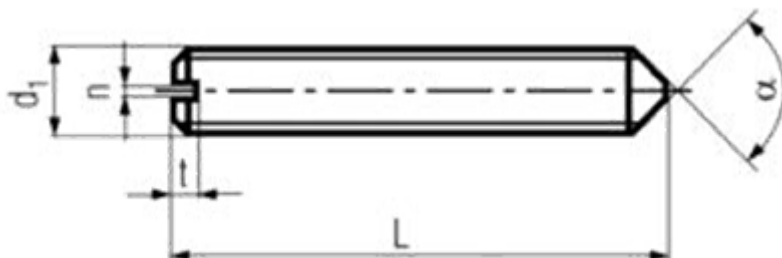

STELSCHROEF

MET KEGEL EN ZAAGGLEUF

DIN-553	
	
BLANK	ZGLF 
ST-14H	
80070	M-

DIN
EN
ISO
CODEDIN-553
-
ISO-7434
55300MATERIAAL
OPPERVLAKTE
CODEMESSING
BLANK
0140METRISCH
VOORBEELD M-3X4
CODEM-
030004

BESTELCODE

55300 7801 030004

D1	N	T MIN
M3	0.4	0.8
M4	0.6	1.12
M5	0.8	1.28
M6	1	1.6
M8	1.2	2
M10	1.6	2.4
M12	2	2.8