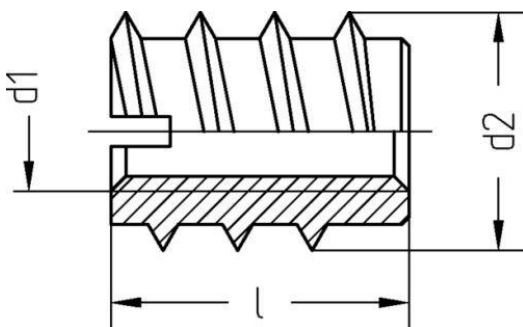

INSCHROEFMOER

GROF

DIN-7965	
	
BLANK	ZGLF
MS	
796507801	M-

DIN EN ISO CODE DIN-7965
-
-
79650

MATERIAAL OPPERVLAKTE CODE MESSING
BLANK
7801

MAAT VOORBEELD 12X25 CODE -
120025

BESTELCODE 79650 7801 120025

D1	D2	L
4,0	8,0	8
4,0	8,0	10
5,0	10,0	12
6,0	10,0	12
6,0	12,0	12
6,0	12,0	15
8,0	14,0	15
8,0	14,0	18
8,0	16,0	18
10,0	16,0	18