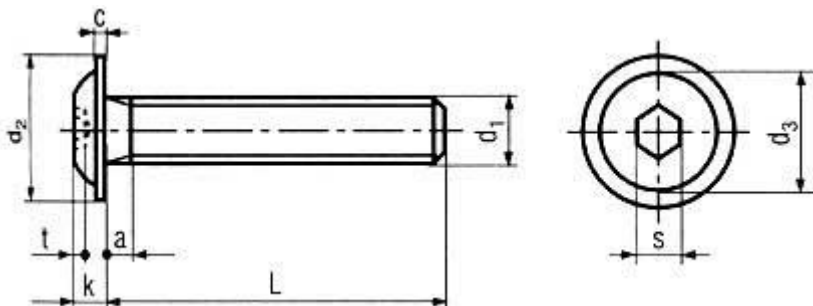

LAGE BOLKOPSCHROEF

MET FLENS EN BINNENZESKANT

ISO-7380ULF	
	
A2	BZK 
RVS	
738003200	M-

ISO EN DIN CODE	ISO-7380-2 - - 73800
MATERIAAL OPPERVLAKTE CODE	ROESTVAST STAAL A2 - 3200
METRISCH VOORBEELD M-4X16 CODE	M- 040016
BESTELCODE	73800 3200 040016

D2	D1	K MAX.	S	T MIN.	A MAX.
M-2	3.5	1.3	1.25	-	-
M-2.5	4.5	1.5	1.5	-	-
M-3	5.5	1.65	2	1.04	1
M-4	7.5	2.2	2.5	1.3	1.4
M-5	9.5	2.75	3	1.56	1.6
M-6	10.5	3.3	4	2.08	2
M-8	14	4.4	5	2.6	2.5
M-10	18	5.5	6	3.12	3
M-12	21	6.6	8	4.16	3.25
M-16	28	8.8	10	-	-