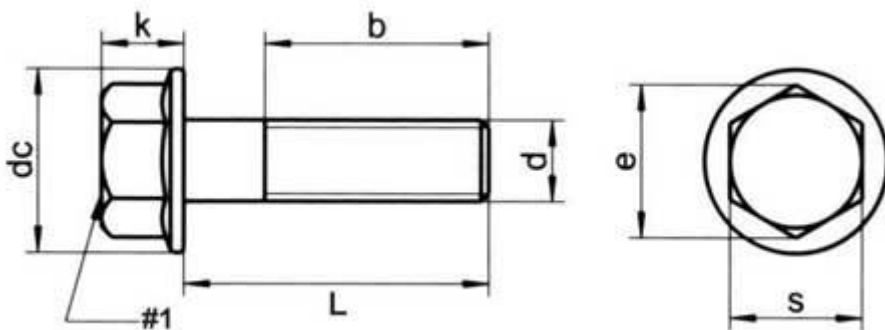

ZESKANTFLENSBOUT

DIN-6921	
	
BLANK	
ST-8.8	
692100880	M-

DIN	DIN-6921
EN	EN-1665
ISO	ISO-8102
CODE	69210
MATERIAAL	STAAL 8.8
OPPERVLAKTE	BLANK
CODE	0880
METRISCH	M-
VOORBEELD M-5X10	
CODE	050010
BESTELCODE	69210 0880 050010

D1	DC	K	S	B L<125	B L>125	L <
M6	14,2	6,6	10	18	-	20
M8	18	8,1	13	22	28	30
M10	22,3	9,2	15	26	32	35
M12	26,6	11,5	16	30	36	40
M14	30,5	12,8	18	34	40	45
M16	35	14,4	21	38	44	50
M20	43	17,1	27	46	52	60