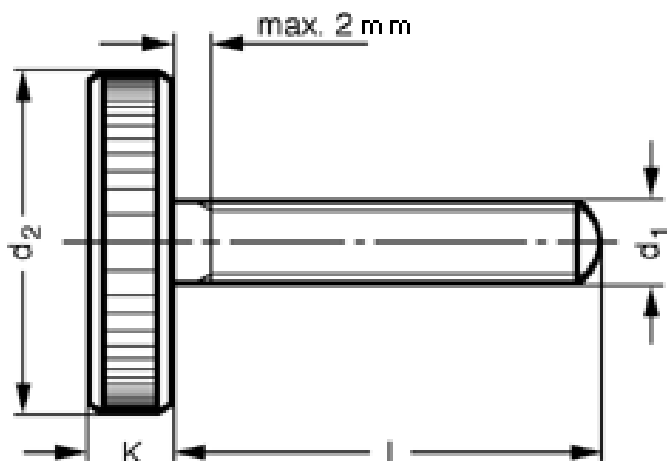

**KARTELSCHROEF**

LAAG

<b>DIN-653</b>	
	
<b>BLANK</b>	
<b>ST</b>	
<b>653000000</b>	<b>M-</b>

**DIN** DIN-653  
**EN** -  
**ISO** -  
**CODE** 65300

**MATERIAAL** STAAL  
**OPPERVLAKTE** BLANK  
**CODE** 0000

**METRISCH** M-  
**VOORBEELD** M-3X10  
**CODE** 030010

**BESTELCODE** 65300 0000 030010

D1	DK	K
M3	12	2.5
M4	16	3.5
M5	20	4
M6	24	5
M8	30	6
M10	36	8