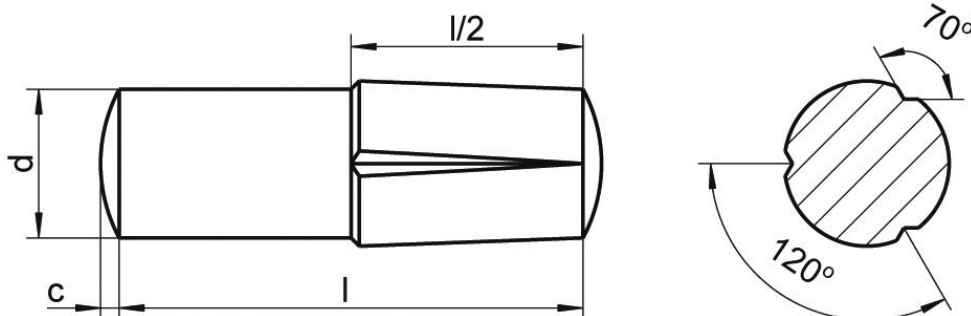

KERFPEN

DOORSTEEK

DIN-1472	
	
A2	
RVS	
59522	-

DIN	DIN-1472
EN	-
ISO	ISO-8745
CODE	14720
MATERIAAL	ROESTVAST STAAL A2
OPPERVLAKTE	-
CODE	3200
METRISCH	-
VOORBEELD 3X10	
CODE	030010
BESTELCODE	14720 3200 030010

D	C APPROX.	V
1,5	0,2	1,6
2	0,25	2,85
2,5	0,3	4,25
3	0,4	6,15
4	0,5	10,6
5	0,6	16,5
6	0,8	22,8
8	1	40,5
10	1,2	-