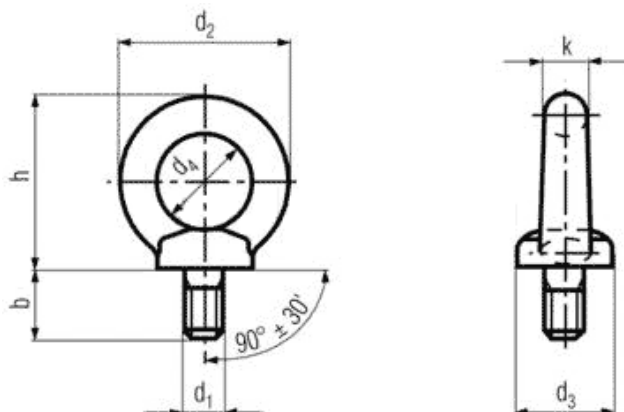

OOGBOOUT

DIN-580	
	
A2	
RVS	
59160	M-

DIN	DIN-580
EN	-
ISO	ISO-3266
CODE	58000
MATERIAAL	ROESTVAST STAAL A2
OPPERVLAKTE	-
CODE	3200
METRISCH	M-
VOORBEELD M-6	
CODE	060000
BESTELCODE	58000 3200 060000

D1	H	B	D2	D3	D4	K	D1	H	B	D2	D3	D4	K
M6	27.5	12	27	19	14	6.5	M33	128	54	126	75	70	28
M8	36	13	36	20	20	8	M36	128	54	126	75	70	28
M10	45	17	45	25	25	10	M42	147	63	144	85	80	32
M12	53	20.5	54	30	30	12	M45	168	68	166	100	90	38
M14	62	27	63	35	35	14	M48	168	68	166	100	90	38
M16	62	27	63	35	35	14	M52	187	78	184	110	100	42
M20	71	30	72	40	40	16	M56	187	78	184	110	100	42
M22	90	36	90	50	50	20	M64	208	90	206	120	110	48
M24	90	36	90	50	50	20	M72	260	100	260	150	140	60
M27	109	45	108	65	60	24	M80	298	112	296	170	160	68
M30	109	45	108	65	60	24	M100	330	130	330	190	180	75