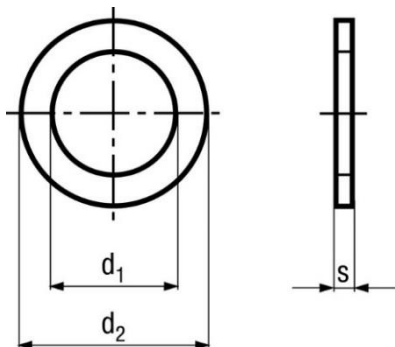

VLAKKE AFDICHTRING

DIN	DIN-7603A
EN	-
ISO	-
CODE	76030
MATERIAAL	KOPER-BLANK
OPPERVLAKTE	-
CODE	7803
METRISCH	-
VOORBEELD 4X8X1	
CODE	040008
BESTELCODE	76030 7803 040008

Nom. Mm.	d1 mm	d2 mm	s mm	Nom. Mm.	d1 mm	d2 mm	s mm
5.5 x 8	5.7	7.9	1	14 x 20	14.2	19.9	1.5
6.5 x 9.5	6.7	9.4	1	16 x 20	16.2	19.9	1.5
6 x 12	6.2	11.9	1	16 x 22	16.2	21.9	1.5
8 x 11.5	8.2	11.4	1	17 x 21	17.2	20.9	1.5
8 x 14	8.2	13.9	1	18 x 22	18.2	21.9	1.5
10 x 13.5	10.2	13.4	1	18 x 24	18.2	23.9	1.5
10 x 16	10.2	15.9	1	20 x 24	20.2	23.9	1.5
12 x 15.5	12.2	15.4	1.5	21 x 26	21.2	25.9	1.5
12 x 18	12.2	17.9	1.5	22 x 27	22.2	26.9	1.5
13 x 20	13.2	19.9	1.5	23 x 28	23.3	27.9	2
14 x 18	14.2	17.9	1.5	24 x 32	24.3	31.9	2

FERROFAST

BEVESTIGINGSTECHNIEK

Vervolg

Nom. Mm.	d1 mm	d2 mm	s mm
26 x 31	26.3	30.9	2
26 x 34	26.3	33.9	2
27 x 32	27.3	31.9	2
28 x 36	28.3	35.9	2
30 x 38	30.3	37.9	2
33 x 39	33.3	38.9	2
36 x 42	36.3	41.9	2
38 x 44	38.3	43.9	2
45 x 52	45.3	51.9	2