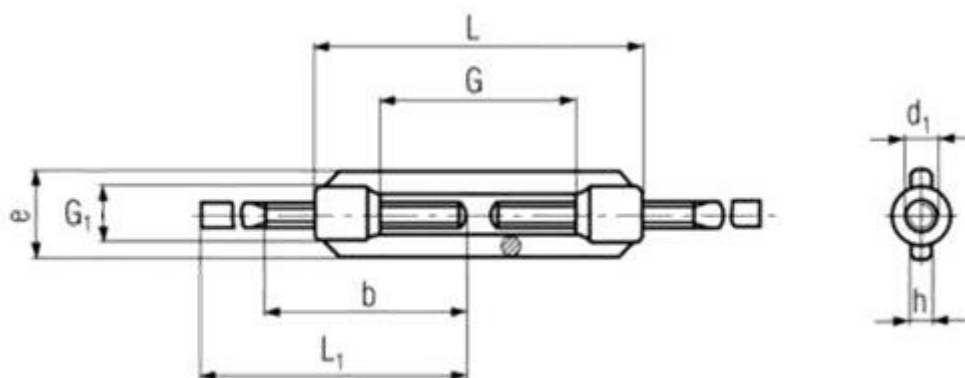

SPANWARTEL

OOG EN OOG

DIN-148000	
	
ELVZ	
ST	
148080001	M-

DIN	DIN-1480800
EN	-
ISO	-
CODE	14808
MATERIAAL	STAAL
OPPERVLAKTE	ELEKTROLYTISCH VERZINKT
CODE	0001
METRISCH	M-
VOORBEELD M-12	
CODE	120000
BESTELCODE	14808 0001 120000

D1	L	G	E	G1	H MIN.	B1
M6	110	86	19	12	6	50
M8	110	80	23	15	8	55
M10	125	89	30	18	9	65
M12	125	83	34	21	11	65
M14	140	90	36	25	13	80
M16	170	116	42	27	14	85
M20	200	132	52	34	17	115
M24	255	177	60	39	20	130
M30	255	165	74	46	23	150