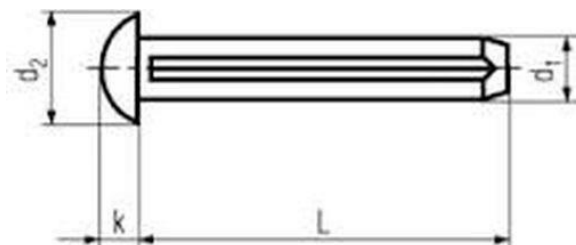

KERFPEN**BOLKOP**

DIN-1476	
	
BLANK	
ALU	
147607807	M-

DIN	DIN-1476
EN	-
ISO	ISO-8746
CODE	14760
MATERIAAL	ALUMINIUM
OPPERVLAKTE	BLANK
CODE	7807
METRISCH	-
VOORBEELD 2,3X5	
CODE	023005
BESTELCODE	14760 7807 023005

D1	K	D2
M1.4	0.8	2.4
M1.6	1	2.8
M2	1.2	3.5
M2.5	1.5	4.4
M3	1.8	5.2
M4	2.4	7
M5	3	8.8
M6	3.6	10.5