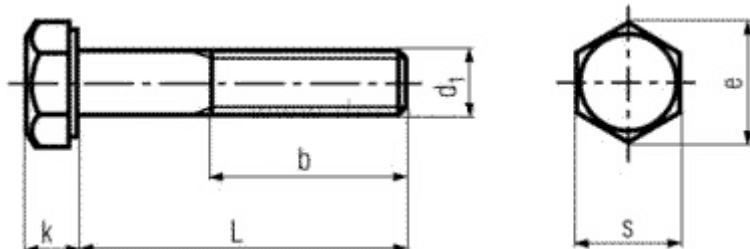

VOORSPANBOUT

HV

DIN	DIN-6914
EN	EN-14399-4
ISO	ISO-7412
CODE	69140
MATERIAAL	STAAL 10.9
OPPERVLAKTE	THERMISCH
	VERZINKT OVM
CODE	1096
METRISCH	M-
VOORBEELD	M-12X30
CODE	120030
BESTELCODE	69140 1096 120030

D	S	E	K	B
M12	22	23.91	8	21
M16	27	29.56	10	26
M20	32	35.03	13	31
M22	36	39.55	14	32
M24	41	45.2	15	34
M27	46	50.85	17	37
M30	50	55.37	19	40
M36	60	66.44	23	48