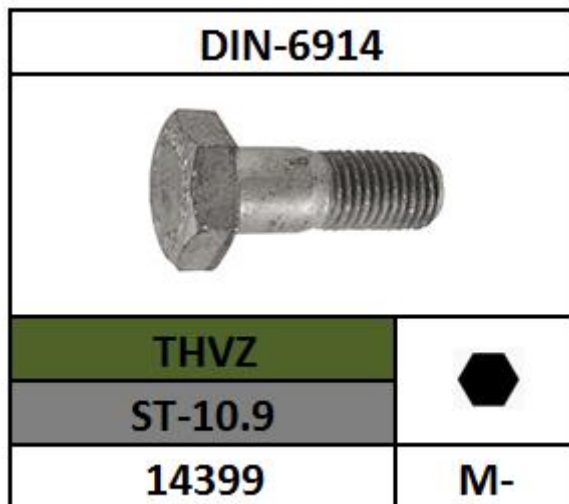

VOORSPANBOUT

HV

DIN	DIN-6914
EN	EN-14399-4
ISO	ISO-7412
CODE	69140
MATERIAAL	STAAL 10.9
OPPERVLAKTE	THERMISCH
	VERZINKT OVM
CODE	1096
METRISCH	M-
VOORBEELD	M-12X30
CODE	120030
BESTELCODE	69140 1096 120030

D	S	E	K	B
M12	22	23.91	8	21
M16	27	29.56	10	26
M20	32	35.03	13	31
M22	36	39.55	14	32
M24	41	45.2	15	34
M27	46	50.85	17	37
M30	50	55.37	19	40
M36	60	66.44	23	48