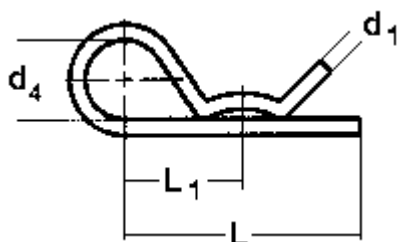

## BORGVEER

<b>DIN-11024</b>	
	
<b>A4</b>	
<b>RVS</b>	
<b>110243400</b>	<b>M-</b>

<b>DIN</b>	DIN-11024
<b>EN</b>	-
<b>ISO</b>	-
<b>CODE</b>	11024
<b>MATERIAAL</b>	ROESTVAST STAAL A4
<b>OPPERVLAKTE</b>	-
<b>CODE</b>	3400
<b>METRISCH</b>	M-
<b>VOORBEELD</b>	5/20,1-26
<b>CODE</b>	050000
<b>BESTELCODE</b>	11024 3400 050000

D1	D2	D3	D4	L	L1
2	>8-14	2,5	10	50	25
3	>14-20	3,5	16	62	32
4	>17-24	4,5	23	78	44
5	>18-30	5,5	26	92	50
6	>24-36	6,5	30	120	70
7	>26-40	8	30	130	72
8	>24-40	9	30	130	76