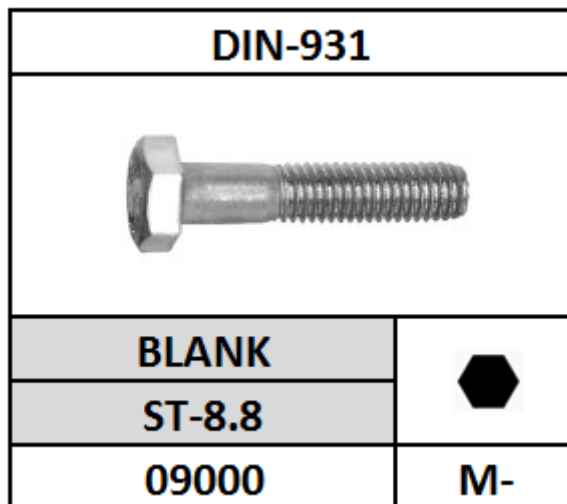

ZESKANTBOUT

DIN	DIN-931
EN	-
ISO	ISO-4014
CODE	93100
MATERIAAL	STAAL 8.8
OPPERVLAKTE	BLANK
CODE	0880
METRISCH	M-
VOORBEELD M-8X55	
CODE	080055
BESTELCODE	93100 0880 080055

D1	B TO 125	B TO 200	B OVER 200	K	E	S	D1	B TO 125	B TO 200	B OVER 200	K	E	S
M4	14	-	-	2.8	7.66	7	M22	50	56	69	14	35.72	32
M5	16	-	-	3.5	8.79	8	M24	54	60	73	15	39.98	36
M6	18	24	-	4	11.05	10	M27	60	66	79	17	45.2	41
M8	22	28	-	5.3	14.38	13	M30	66	72	85	18.7	50.85	46
M10	26	32	45	6.4	18.9	17	M33	72	78	91	21	55.37	50
M12	30	36	49	7.5	21.1	19	M36	78	84	97	22.5	60.79	55
M14	34	40	53	8.8	24.49	22	M42	90	96	109	26	71.3	65
M16	38	44	57	10	26.75	24	M45	96	102	115	28	76.95	70
M18	42	48	61	11.5	30.14	27	M48	102	108	121	30	82.60	75
M20	46	52	65	12.5	33.53	30							