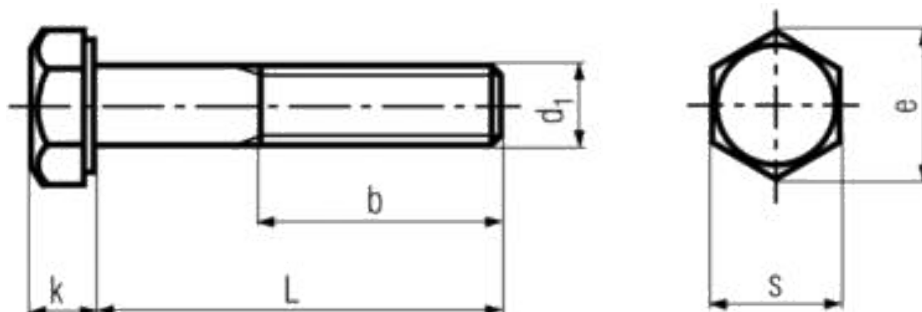

ZESKANTBOUT

DIN	DIN-931
EN	-
ISO	ISO-4014
CODE	93100
MATERIAAL	STAAL 8.8
OPPERVLAKTE	BLANK
CODE	0880
METRISCH	M-
VOORBEELD M-8X55	
CODE	080055
BESTELCODE	93100 0880 080055

D1	B TO 125	B TO 200	B OVER 200	K	E	S	D1	B TO 125	B TO 200	B OVER 200	K	E	S
M4	14	-	-	2.8	7.66	7	M22	50	56	69	14	35.72	32
M5	16	-	-	3.5	8.79	8	M24	54	60	73	15	39.98	36
M6	18	24	-	4	11.05	10	M27	60	66	79	17	45.2	41
M8	22	28	-	5.3	14.38	13	M30	66	72	85	18.7	50.85	46
M10	26	32	45	6.4	18.9	17	M33	72	78	91	21	55.37	50
M12	30	36	49	7.5	21.1	19	M36	78	84	97	22.5	60.79	55
M14	34	40	53	8.8	24.49	22	M42	90	96	109	26	71.3	65
M16	38	44	57	10	26.75	24	M45	96	102	115	28	76.95	70
M18	42	48	61	11.5	30.14	27	M48	102	108	121	30	82.60	75
M20	46	52	65	12.5	33.53	30							