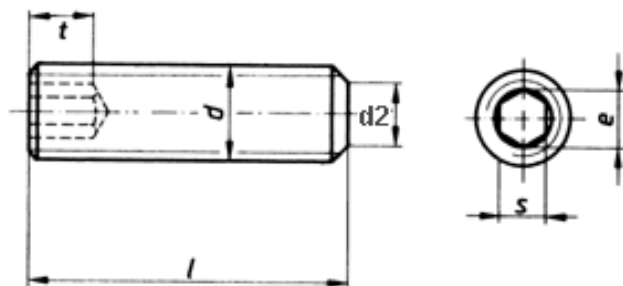

**STELSCHROEF**

MET BINNENZESKANT EN AFSCHUINING

<b>DIN-913</b>	
	
<b>BLANK</b>	<b>BZK</b> 
<b>ST-45H</b>	
<b>03290</b>	<b>M-</b>

**DIN EN ISO CODE**                      DIN-913  
-  
ISO-4026  
91300

**MATERIAAL  
OPPERVLAKTE  
CODE**                                      STAAL 45  
BLANK  
0450

**METRISCH  
VOORBEELD M-3X10  
CODE**                                      M-  
030010

**BESTELCODE**                                      91300 0450 030010

D	T MIN	S
M2	0.8	0.9
M2.5	1.2	1.3
M3	1.2	1.5
M4	1.5	2
M5	2	2.5
M6	2	3
M8	3	4
M10	4	5
M12	4.8	6
M14	5.6	6
M16	6.4	8
M20	8	10
M24	10	12