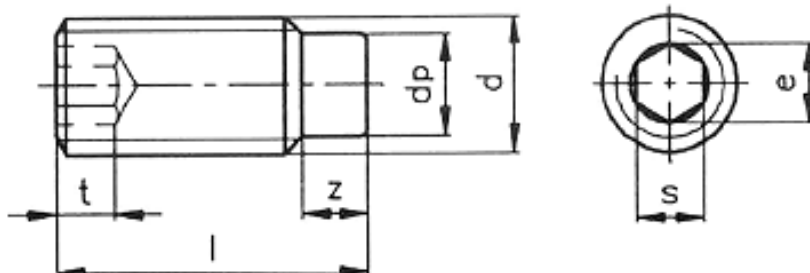

STELSCHROEF

MET TAP EN BINNENZESKANT

DIN-915	
	
BLANK	BZK
ST-45H	
03280	M-

DIN EN ISO CODE	DIN-915 - ISO-4028 91500
MATERIAAL OPPERVLAKTE CODE	STAAL 45 BLANK 0450
METRISCH VOORBEELD M-4X20 CODE	M- 040020
BESTELCODE	91500 0450 040020

D	DP MAX	T MIN	S
M3	2	1.2	1.5
M4	2.5	1.5	2
M5	3.5	2	2.5
M6	4	2	3
M8	5.5	3	4
M10	7	4	5
M12	8.5	4.8	6
M16	12	6.4	8
M20	15	8	10
M24	18	10	12