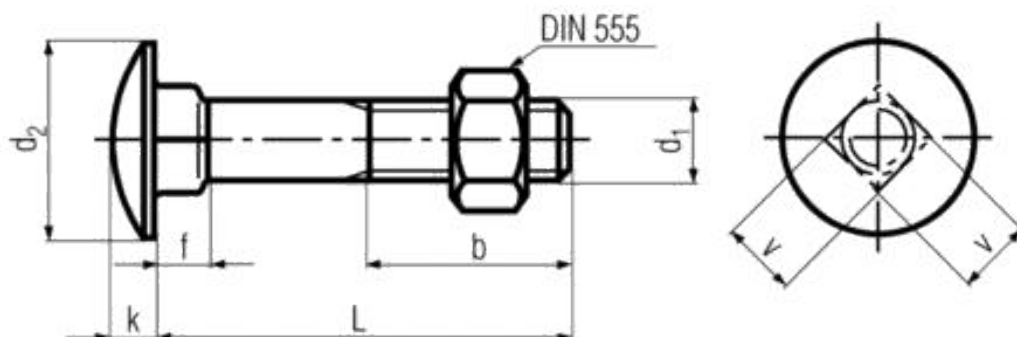

## SLOTBOUT-PBK

MET ZESKANTMOER (DIN-555)

<b>DIN-603-555</b>	
	
<b>ELVZ</b>	
<b>ST-4.6</b>	
<b>02850</b>	<b>M-</b>

<b>DIN</b>	DIN-603-555
<b>EN</b>	-
<b>ISO</b>	-
<b>CODE</b>	60300
<b>MATERIAAL</b>	STAAL 4.6
<b>OPPERVLAKTE</b>	ELEKTROLYTISCH VERZINKT
<b>CODE</b>	0461
<b>METRISCH</b>	M-
<b>VOORBEELD</b>	M-8X20
<b>CODE</b>	080020
<b>BESTELCODE</b>	60300 0461 080020

D1	D2 MAX	K MAX	F MAX	B TO 125	B TO 200	B OVER 200
M5	13.55	3.3	4.1	16	-	-
M6	16.55	3.88	4.6	18	24	-
M8	20.65	4.88	5.6	22	28	-
M10	24.65	5.38	6.6	26	32	45
M12	30.65	6.95	8.75	30	36	49
M16	38.8	8.95	12.9	38	44	57
M20	46.8	11.05	15.9	-	-	46