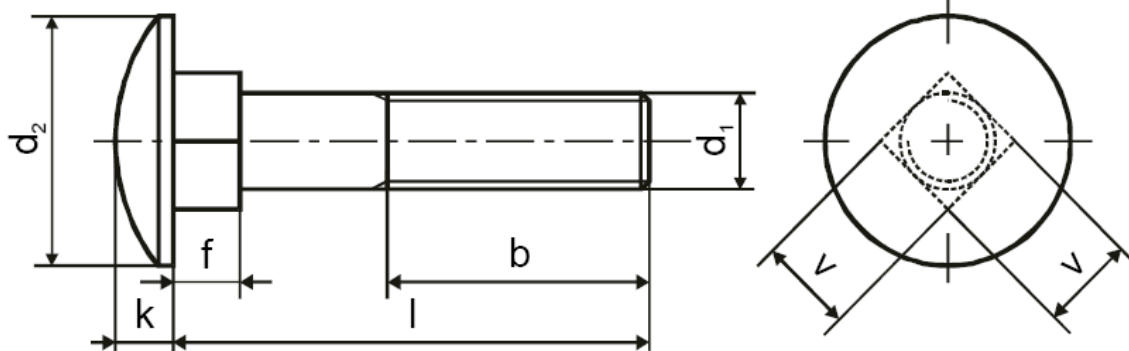

## SLOTBOUT

<b>DIN-603</b>	
	
<b>ELVZ</b>	
<b>ST-8.8</b>	
<b>02780</b>	<b>M-</b>

<b>DIN</b>	DIN-603
<b>EN</b>	-
<b>ISO</b>	ISO-8677
<b>CODE</b>	60300
<b>MATERIAAL</b>	STAAL 8.8
<b>OPPERVLAKTE</b>	VERZINKT
<b>CODE</b>	0881
<b>METRISCH</b>	M-
<b>VOORBEELD</b>	M-5X30
<b>CODE</b>	050030
<b>BESTELCODE</b>	60300 0881 050030

D1	D2 MAX	K MAX	F MAX	B TO 125	B TO 200	B OVER 200
M5	13,55	3,3	4,1	16	-	-
M6	16,55	3,88	4,6	18	24	-
M8	20,65	4,88	5,6	22	28	-
M10	24,65	5,38	6,6	26	32	45
M12	30,65	6,95	8,75	30	36	49
M16	38,8	8,95	12,9	38	44	57
M20	46,8	11,05	15,9	-	-	46